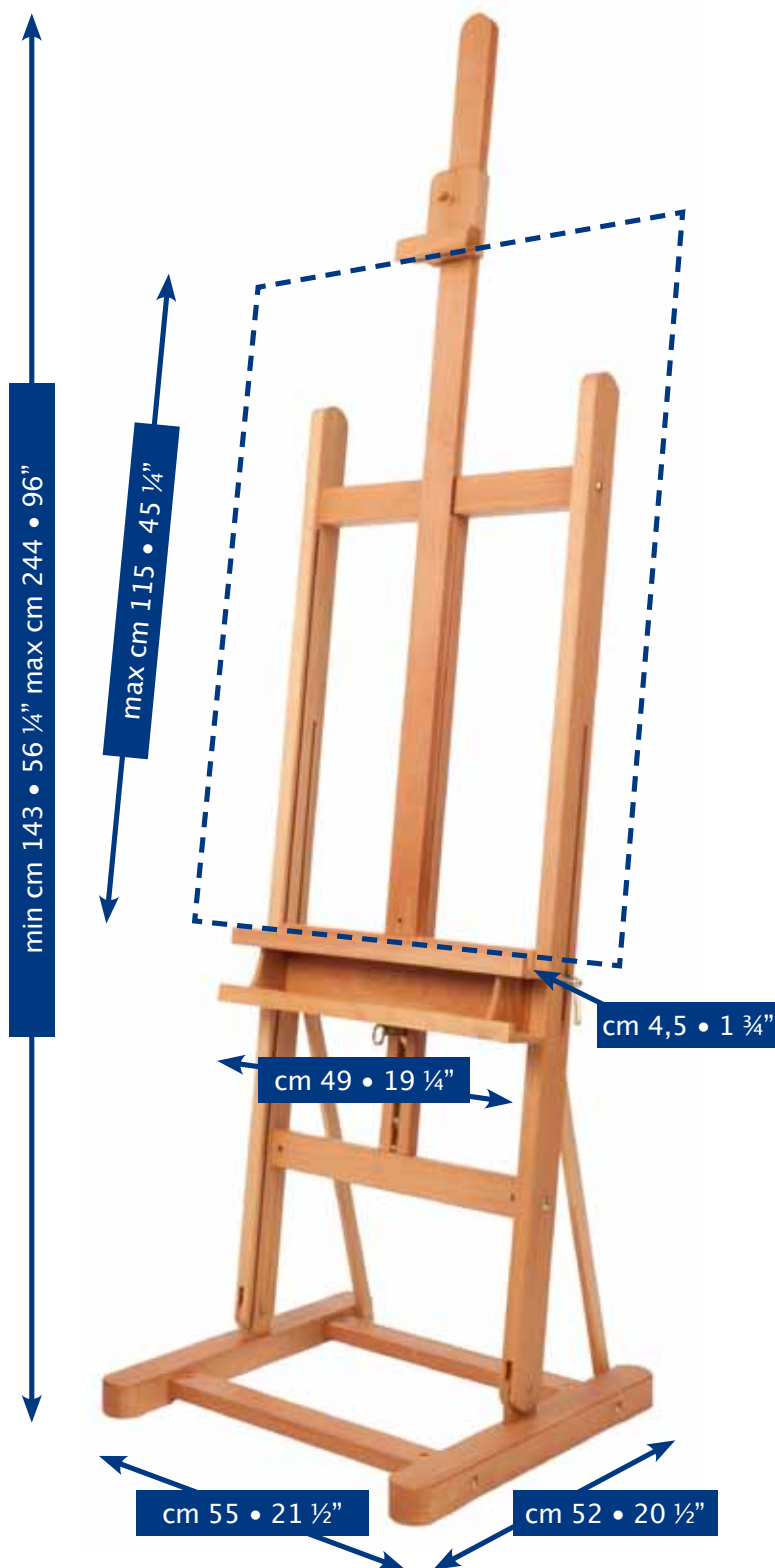

10,5 kg
23 lbs

Canvas
max 15 kg
33 lbs

M/09

A

Video istruzioni di montaggio e utilizzo
Video installation and operating instruction
Vidéo installation et mode d'emploi
Video instalación y manual de instrucciones
Video Aufbauanleitung und Gebrauchsanweisung

BASE CON CASSETTA

- Costruito in massello di faggio evaporato oliato
- Regolazione angolo di lavoro mediante leve
- Sistema di sicurezza anti-ribaltamento
- Base completamente richiudibile
- Movimento di elevazione regolato da cremagliera
- Fornito in kit di montaggio

BASIC WITH TRAY

- Constructed of oiled, stain-resistant beech wood
- Adjustable working angle by lever handles
- No-collapsible safety system
- Closable base
- Canvas holder height is adjusted by ratchet
- Simple assembly required

BASE AVEC TABLETTE

- Construit en hêtre évaporé huilé
- Réglage de l'angle d'inclinaison avec poignées à levier
- Système de sécurité anti-renversement
- Base fermable
- Mouvement d'élévation par crémaillère
- Fourni en kit de montage

BÁSICO CON BANDELA

- Construido en madera de haya evaporada aceitada
- Regulación del ángulo de trabajo con palancas
- Sistema de seguridad antivuelco
- Base cerrable
- Altura regulable por medio de trinquete
- Se suministra en kit de montaje

GRUNDMODELL MIT ABLAGE

- Hergestellt aus geöltem, schmutzabweisendem Buchenholz
- Einstellbarer Arbeitswinkel durch Hebelgriffe
- Sicherheitssystem verhindert Zusammenklappen
- Verschießbarer Sockel
- Die Höhe des Bildhalters kann mittels Rasterschiene eingestellt werden
- Mit Montagekit